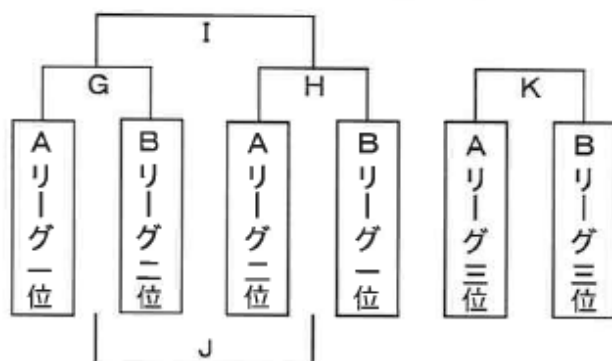

競技 9:00~14:10 閉会式 14:20~15:00

車椅子バスケットボールを体験しませんか!

体験コーナーはサブコートです。
11月26日(土) 15:00~17:00

大会会場 **グリーンアリーナ神戸**
神戸市営地下鉄「総合運動公園駅」下車徒歩5分

**入場
無料**

主催：第22回 全日本女子車椅子バスケットボール選手権大会
第15回 全国シニア選抜車椅子バスケットボール大会・実行委員会

〔日本車椅子バスケットボール連盟・女子車椅子バスケットボール連絡委員会〕
〔財団法人 日本障害者スポーツ協会・財団法人 日本バスケットボール協会〕
〔社会福祉法人 神戸市社会福祉協議会 福祉部 障害者スポーツ振興センター〕

競技日程・対戦表

11月26日	A コート	B コート	C コート	D コート
第1試合 10:30	女子 Aリーグ A Wing vs ELFIN	/	女子 Bリーグ D カクテル vs SCRATCH	/
第2試合 12:00	シニア 1回戦 L 信越シニアクラブ vs TosA	シニア 1回戦 M 九州シルバースター vs フリーダム・ハラダイス	シニア 1回戦 N Senior 中国 vs 関東 Knights	/
第3試合 13:30	女子 Aリーグ B 九州ドルフィン vs Wing	/	女子 Bリーグ E Brilliant Cats vs カクテル	/
第4試合 15:00	シニア 準決勝 O 近畿 Tsune vs L勝者	シニア 準決勝 P M勝者 vs N勝者	シニア 5・6・7位戦 S L敗者 vs M敗者	体験コーナー 15:00~17:00
第5試合 16:30	女子 Aリーグ C ELFIN vs 九州ドルフィン	/	女子 Bリーグ F SCRATCH vs Brilliant Cats	
11月27日	A コート	B コート	C コート	D コート
第5試合 9:00	女子 準決勝 G A1位 vs B2位	女子 準決勝 H A2位 vs B1位	女子 5位決定戦 K A3位 vs B3位	シニア 5・6・7位戦 T N敗者 vs L敗者
第6試合 10:40	女子 3位決定戦 J G敗者 vs H敗者	シニア 決勝戦 R O勝者 vs P勝者	シニア 3位決定戦 Q O敗者 vs P敗者	シニア 5・6・7位戦 U M敗者 vs N敗者
第7試合 12:40	/	女子 決勝戦 I G勝者 vs H勝者	/	/

全日本女子選手権大会

◆11月26日(土) 大会1日目 予選リーグ

Aリーグ	Wing	ELFIN	ドルフィン	勝敗	順位
Wing	/	A	B		
ELFIN	A	/	C		
九州ドルフィン	B	C	/		

Bリーグ	カクテル	SCRATCH	B-Cats	勝敗	順位
カクテル	/	D	E		
SCRATCH	D	/	F		
Brilliant Cats	E	F	/		

◆11月27日(日) 大会2日目 決勝トーナメント・順位戦