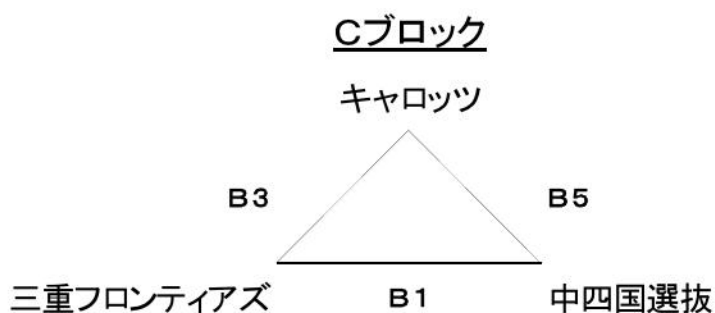

第一日目(予選)

勝敗が同率の場合は、以下の通りに順位を決定します

- ① 直接試合がある場合は、その勝者チームが上位となる
- ② 直接試合がない場合は、ゴールアベレージ(全試合の総得点÷全試合の総失点)の大なるチームが上位となる
- ③ ゴールアベレージが同点の場合は、総得点の多いチームが上位となる
- ④ 上記を経てなお同率の場合は、該当チームのキャプテンによる抽選とする

| 競技時間 | Aコート | Bコート |
|---------------|-----------------------|--------------------|
| 1 9:15~10:45 | 岐阜エクスプレス VS 京都サンクロウズ | 三重フロンティアズ VS 中四国選抜 |
| 2 10:45~12:15 | INFINI VS 愛知ツイン | 関東連合 VS 大阪グッパーズ |
| 12:20~12:50 | 開会式 | |
| 3 13:00~14:30 | 岐阜エクスプレス VS Horsetail | 三重フロンティアズ VS キャロット |
| 4 14:30~16:00 | 九州選抜 VS 京都サンクロウズ | 関東連合 VS INFINI |
| 5 16:00~17:30 | 大阪グッパーズ VS 愛知ツイン | 中四国選抜 VS キャロット |
| 6 17:30~19:00 | 九州選抜 VS Horsetail | |

延長戦は行いません。

1ピリオド10分とし、ピリオド間2分、ハーフタイム7分とする。

定刻通り行う。前試合がずれ込んだ場合、試合終了10分後に行う。

組合せ左側のチームは、ユニホーム淡色で、ベンチはオフィシャルに向かって右側とする。