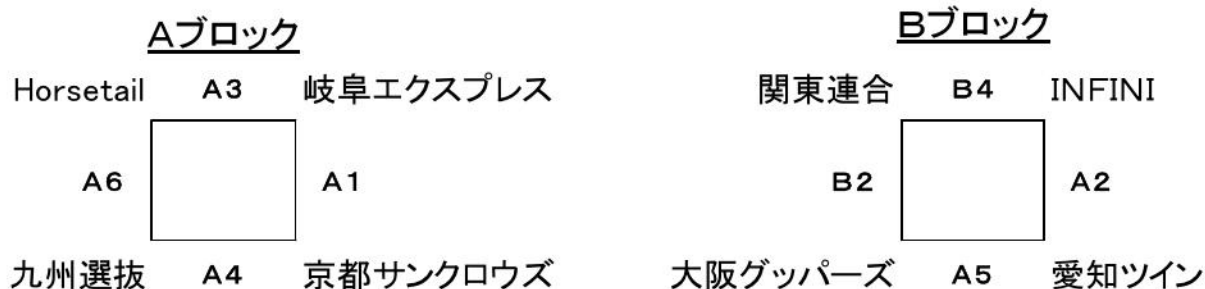

第一日目(予選)

勝敗が同率の場合は、以下の通りに順位を決定します

- ① 直接試合がある場合は、その勝者チームが上位となる
- ② 直接試合がない場合は、ゴールアベレージ(全試合の総得点÷全試合の総失点)の大なるチームが上位となる
- ③ ゴールアベレージが同点の場合は、総得点の多いチームが上位となる
- ④ 上記を経てなお同率の場合は、該当チームのキャプテンによる抽選とする

| 競技時間 | Aコート | Bコート |
|---------------|-----------------------|--------------------|
| 1 9:15~10:45 | 岐阜エクスプレス VS 京都サンクロウズ | 三重フロンティアズ VS 中四国選抜 |
| 2 10:45~12:15 | INFINI VS 愛知ツイン | 関東連合 VS 大阪グッパーズ |
| 12:20~12:50 | 開会式 | |
| 3 13:00~14:30 | 岐阜エクスプレス VS Horsetail | 三重フロンティアズ VS キャロット |
| 4 14:30~16:00 | 九州選抜 VS 京都サンクロウズ | 関東連合 VS INFINI |
| 5 16:00~17:30 | 大阪グッパーズ VS 愛知ツイン | 中四国選抜 VS キャロット |
| 6 17:30~19:00 | 九州選抜 VS Horsetail | |

延長戦は行いません。

1ピリオド10分とし、ピリオド間2分、ハーフタイム7分とする。

定刻通り行う。前試合がずれ込んだ場合、試合終了10分後に行う。

組合せ左側のチームは、ユニホーム淡色で、ベンチはオフィシャルに向かって右側とする。