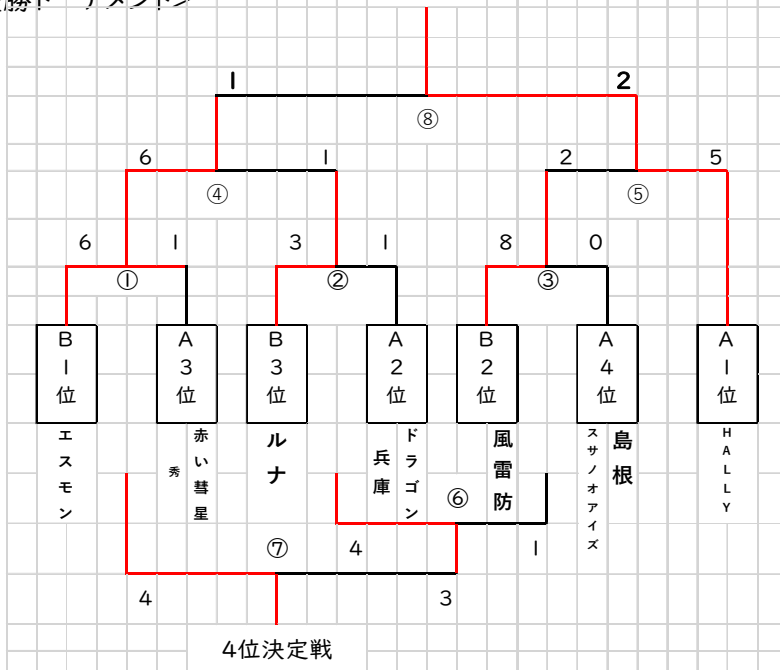

I部 初～中級者

	祇園チャチャ	ラビット	サムライスターズ	ミニオンズ	勝点	得点	失点	差	順位
祇園チャチャ		○ 3 - 1	× 2 - 8	○ 5 - 3	6	10	12	-2	2
ラビット	× 1 - 3		× 3 - 4	○ 2 - 1	3	6	8	-2	3
サムライスターズ	○ 8 - 2	○ 4 - 3		△ 6 - 6	7	18	11	7	1
ミニオンズ	× 3 - 5	× 1 - 2	△ 6 - 6		1	10	13	-3	4

結果	
1位	サムライスターズ
2位	祇園チャチャ
3位	ラビット
4位	ミニオンズ

《交流戦》      ミニオンズ      6      VS      4      オフィシャルチーム  
 祇園チャチャ      1      VS      5      サムライスターズ

II部 制限なし

<予選リーグ>

グループA	ドラゴン兵庫	島根スサノオアイズ	赤い彗星 秀	HALLY	勝点	得点	失点	差	順位
ドラゴン兵庫		○ 7 - 0		× 2 - 4	3	9	4	5	2
島根スサノオアイズ	× 0 - 7		× 3 - 4		0	3	11	-8	4
赤い彗星 秀		○ 4 - 3		× 0 - 7	3	4	10	-6	3
HALLY	○ 4 - 2		○ 7 - 0		6	11	2	9	1

グループB	ルナ	エスモン	風雷防	勝点	得点	失点	差	順位
ルナ		× 0 - 7	× 3 - 4	0	3	11	-8	3
エスモン	○ 7 - 0		○ 9 - 2	6	16	2	14	1
風雷防	○ 4 - 3	× 2 - 9		3	6	12	-6	2

<決勝トーナメント>

決勝

結果

1位	HALLY
2位	エスモン
3位	風雷防
3位	ルナ
4位	赤い彗星秀
5位	ドラゴン兵庫
6位	島根スサノオアイズ